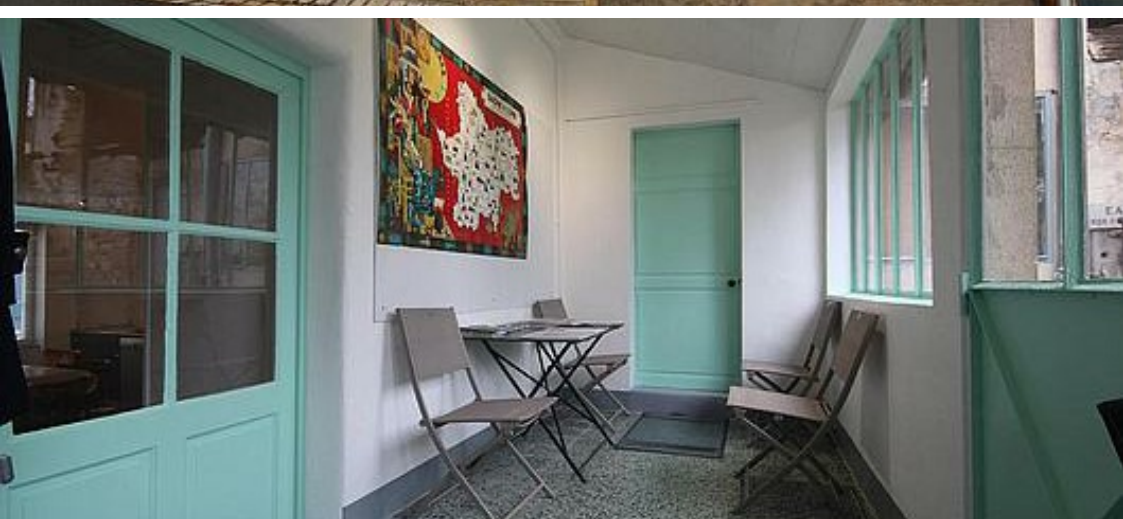

GÎTE - LES CLÉS DE SAINT MAYEUL - CLUNY - SUD BOURGOGNE

GÎTE LES CLÉS DE SAINT MAYEUL

Location de Vacances pour 10 personnes à Cluny - Sud
Bourgogne

<https://lesclesdesaintmayeul.fr>

M. BILLARD

☎ 06 70 71 95 63

A Gîte - Les Clés de Saint Mayeul - Cluny - Sud
Bourgogne : 8 Rue Saint Mayeul 71250 CLUNY

Gîte - Les Clés de Saint Mayeul - Cluny - Sud Bourgogne

Maison

10

personnes

4

chambres

0

m²

Belle maison traditionnelle soigneusement rénovée située au calme, en bordure de ruelle, en plein cœur de Cluny, célèbre cité bourguignonne chargée d'art et d'histoire, dotée d'un prestigieux patrimoine (abbaye bénédictine, bâtiments monastiques, musée d'art et d'archéologie, bourg monastique, Tour des Fromages). Tous commerces, services et restaurants sur place. Gîte chaleureux de très bon confort aménagé sur 3 niveaux. Composition du gîte : véranda avec lave-linge et WC indépendant, cuisine entièrement équipée au RDC, coin salon TV au RDC, 2 chambres au 1er étage (2 x 2 lits de 80x200cm jumelables) chacune avec salle d'eau/WC privés - 1 chambre au 2ème étage (1 lit de 140x190) avec salle de bain/WC privés, salon de détente dédié en mezzanine au 2ème étage avec 4 couchages 80x190 (2 lits gigognes). Wifi. Chauffage central gaz. Terrasse et jardinet clos (80m²). Parking privé. Commerces et services à 200 m. Gîte labellisé "Accueil Vélo".